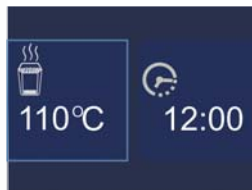

Управление за сауна Комфорт

L105Z-D2S
(10,5kW)

Модел с цветен 3" TFT дисплей с възможност за управление на:

- печка за сауна кабина;
- осветление за сауна кабина;

- Избор на време за отложен старт;
- Наблюдение на вратата на сауна кабината.

Управление за сауна Комфорт

Технически характеристики:

- Микропроцесорен 16-битов регулатор на температурата;
- Два сензора за наблюдение на температурата (над печката и над пейката);
- Изход за управление на печка – 400V/3N, 50/60Hz, макс.мощност на фаза 3,5kW/макс. 10,5kW;
- Избор на температура в обхват 40°C – 105°C, стъпка 1°C;
- Изход за включване/изключване на осветление с максимална мощност 100 W;
- Избор на време за отложен старт до 24 часа, със стъпка 15 минути;
- Автоматично изключване на печката при повреда;
- Цветен 3" TFT 320x240px дисплей за индикация на текущата температура в сауна кабината, времето до старт, избраната температура и информация за грешки и събития;
- Бутон за вкл./изкл. на осветлението в сауна кабината;
- Наблюдение на вратата на сауна кабината;
- Автоматично изключване след максимално време за работа от 6/12 часа.